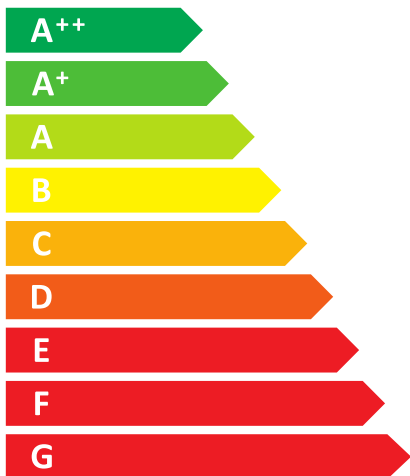

ENERG

енергия · ενεργεια

L'ARTISTICO

SILVESTRO

9,0
kW

ENERGIA · ЕНЕРГИЯ · ΕΝΕΡΓΕΙΑ · ENERGIJA · ENERGY · ENERGIE · ENERGI

2015/1186