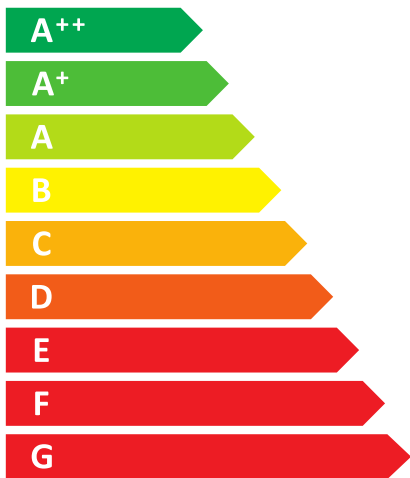

ENERG

енергия · ενεργεια

L'ARTISTICO

FRATAC V M14

15,3

kW

ENERGIA · ЕНЕРГИЯ · ΕΝΕΡΓΕΙΑ · ENERGIJA · ENERGY · ENERGIE · ENERGI

2015/1186