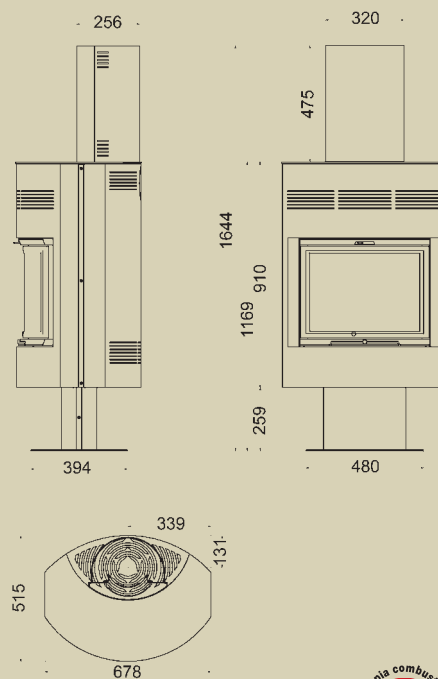

2000CBBS

Potenza termica nominale	8 Kw
Volume riscaldabile nominale	200 m³
Rendimento energetico	70,8 %
Temperatura uscita fumi	398° C
Emissioni CO al 13% di O₂	0,11%
Consumo orario di legna	2,6 kg
Lunghezza max legna cm	40
Peso kg.	125 solo focolare - 175 totali
Uscita fumi sup./post. mm	150
Tiraggio fumi nominale	12 Pa