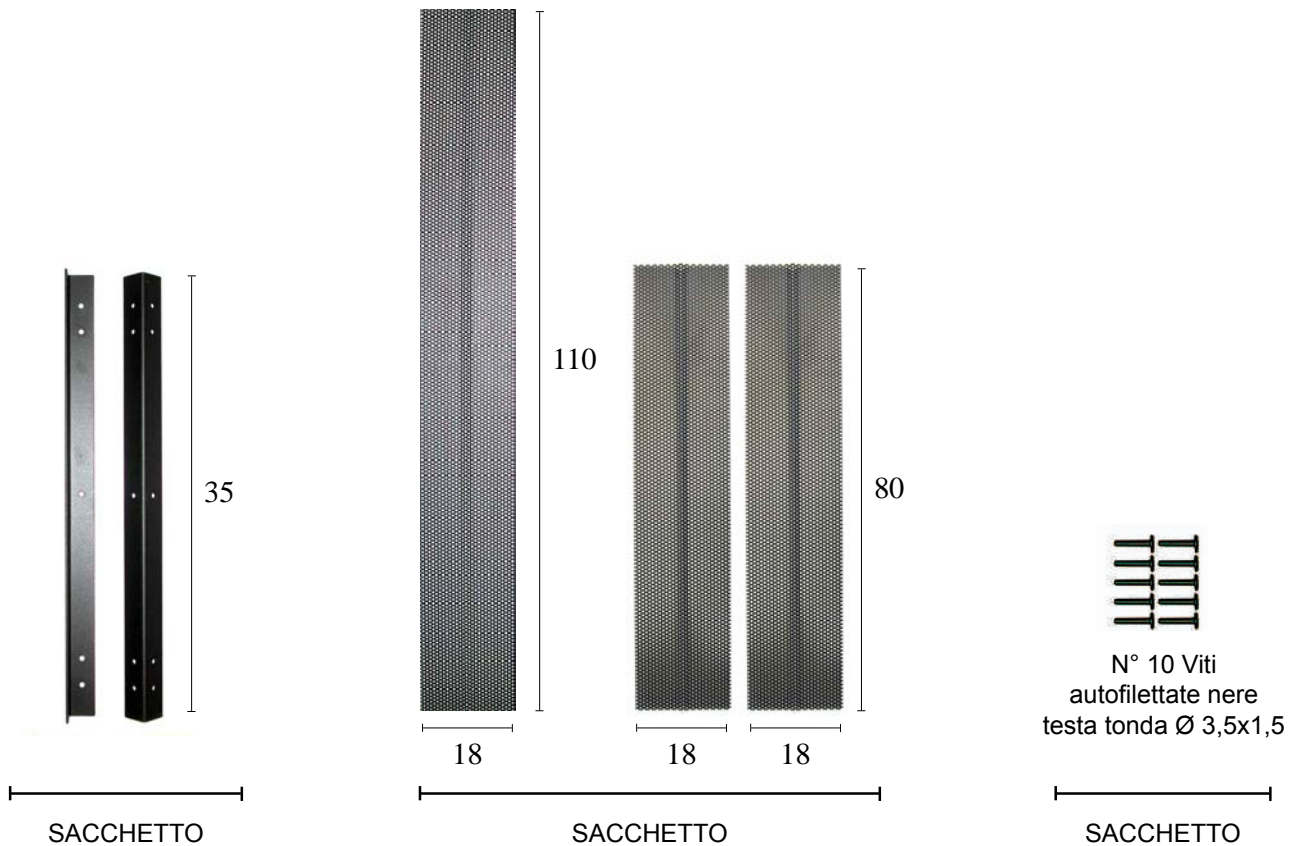

Copritutto Cod. 27124 - 27125 - 27132

Cod.27124 - H = 44 cm
 Cod.27125 - H = 49 cm
 Cod.27132 - H = 44,8 cm

Schema di montaggio x focolari nudi

Schema di montaggio x focolari carenati

Fissare le 2 staffe alla carenatura sul lato destro e sinistro del focolare utilizzando le viti autofilettanti e un avvitatore elettrico.

Fissare le reti corte alle staffe e fissare la rete superiore alla rete laterale con le viti.

Rifilare le parti in eccesso della rete.

Copritutto Cod. 27130

Schema di montaggio x focolari Turbo

Fissare le 2 staffe alla carenatura sul lato destro e sinistro del focolare utilizzando le viti autofilettanti e un avvitatore elettrico.

Fissare le reti corte alle staffe e fissare la rete superiore alla rete laterale con le viti.

Rifilare le parti in eccesso della rete.