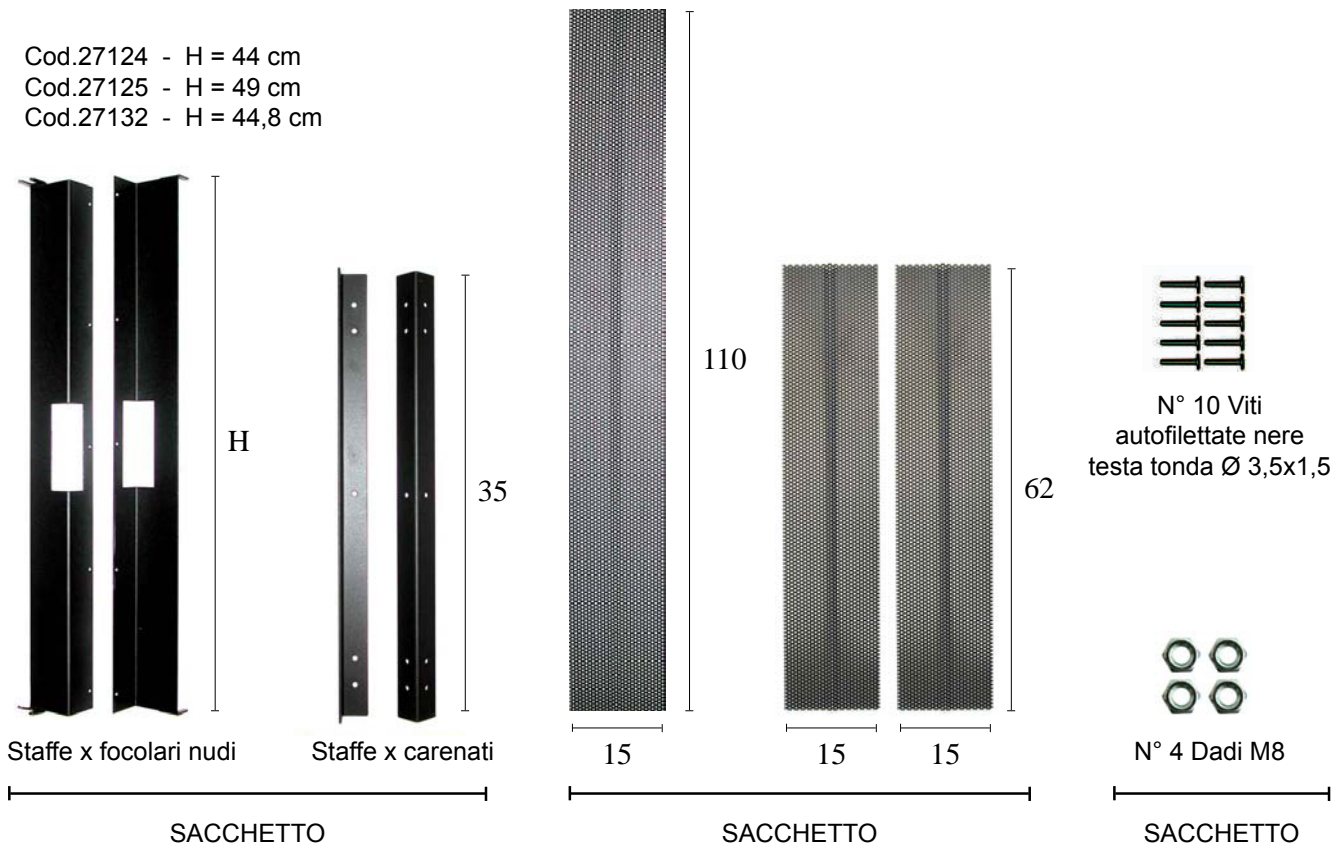

Copritutto Cod. 27124 - 27125 - 27132

Cod.27124 - H = 44 cm
 Cod.27125 - H = 49 cm
 Cod.27132 - H = 44,8 cm

Schema di montaggio x focolari nudi

Schema di montaggio x focolari carenati

Fissare le 2 staffe alla carenatura sul lato destro e sinistro del focolare utilizzando le viti autofilettanti e un avvitatore elettrico.

Fissare le reti corte alle staffe e fissare la rete superiore alla rete laterale con le viti.

Rifilare le parti in eccesso della rete.

Copritutto Cod. 27130

Schema di montaggio x focolari Turbo

Fissare le 2 staffe alla carenatura sul lato destro e sinistro del focolare utilizzando le viti autofilettanti e un avvitatore elettrico.

Fissare le reti corte alle staffe e fissare la rete superiore alla rete laterale con le viti.

Rifilare le parti in eccesso della rete.