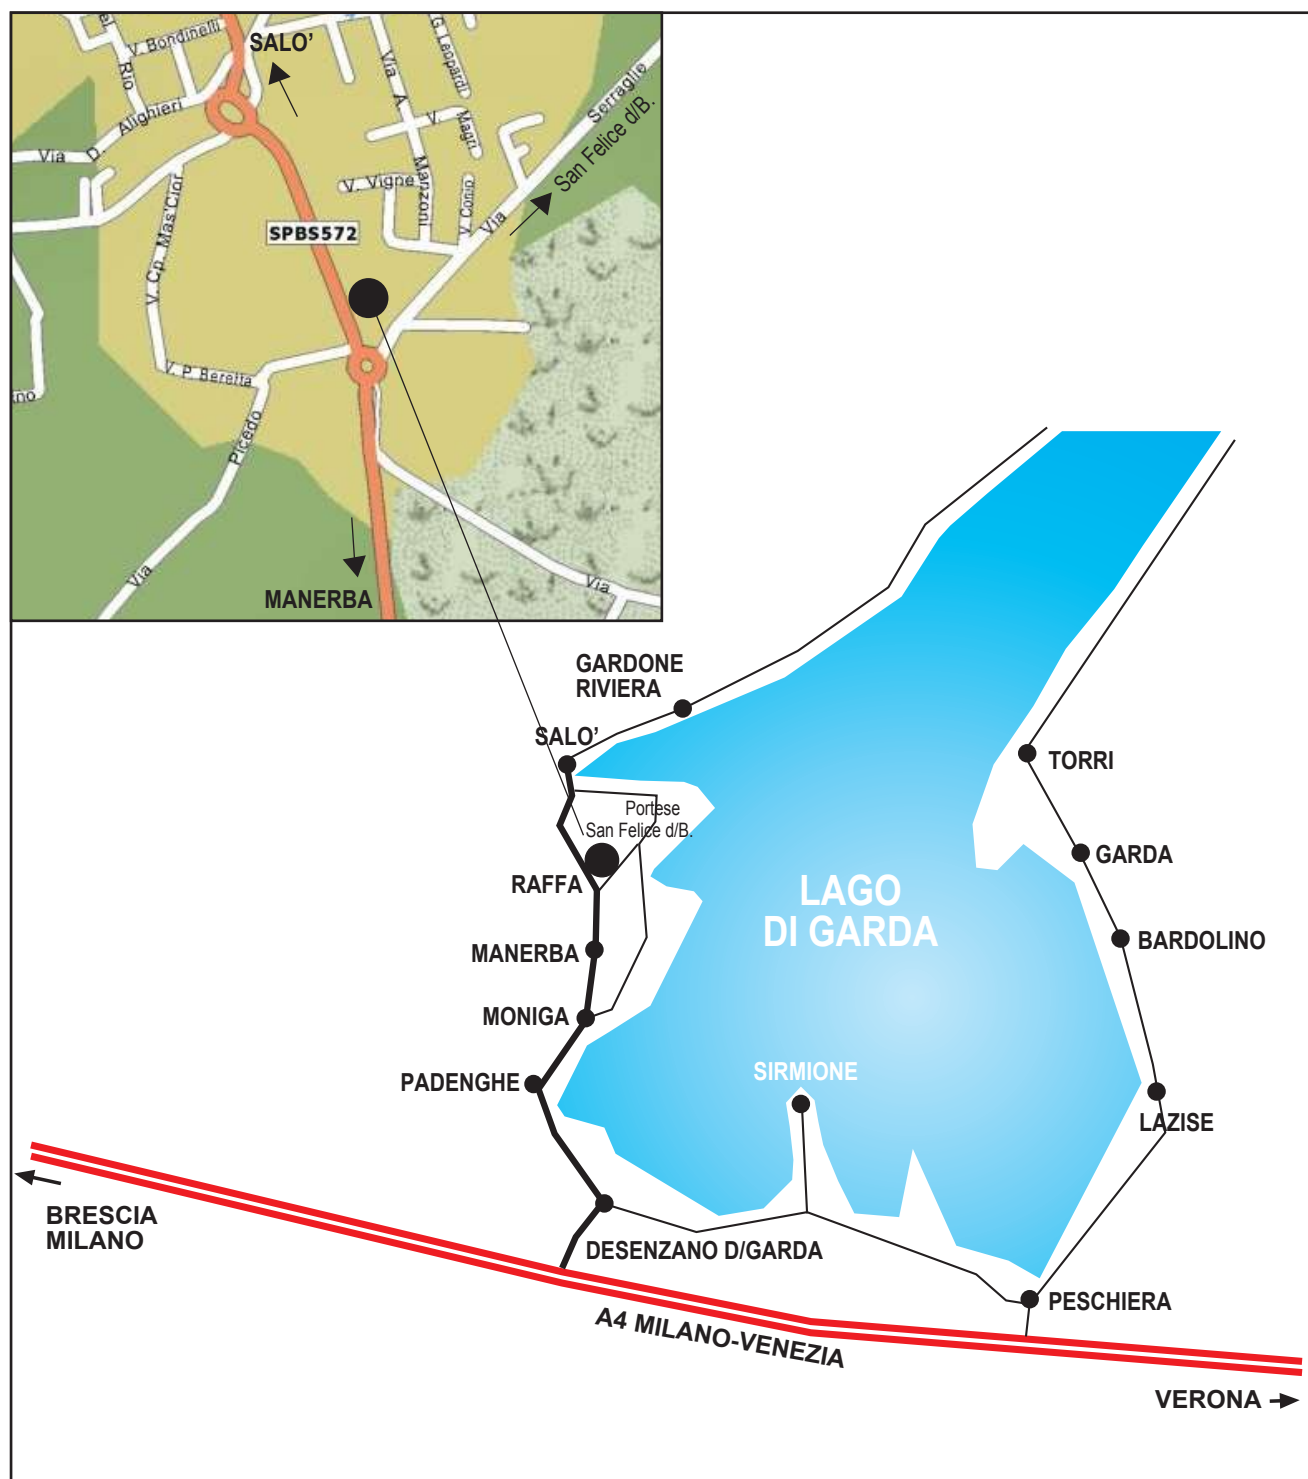

L'ARTISTICO

Come raggiungere L'ARTISTICO in via Nazionale, 2
25080 PUEGNAGO DEL GARDA - FRAZ. RAFFA (BS)

In auto: autostrada A4 Milano-Venezia, uscita casello di Desenzano del Garda.

In treno: stazione ferroviaria di Desenzano del Garda.

Seguire le indicazioni per Salò. Dopo 14 Km, dopo aver passato i paesi di Desenzano, Padenghe, Moniga del Garda, Manerba del Garda si arriva a Raffa del Garda.

Ci trovate sulla statale sulla destra subito dopo la rotonda (una delle numerose).